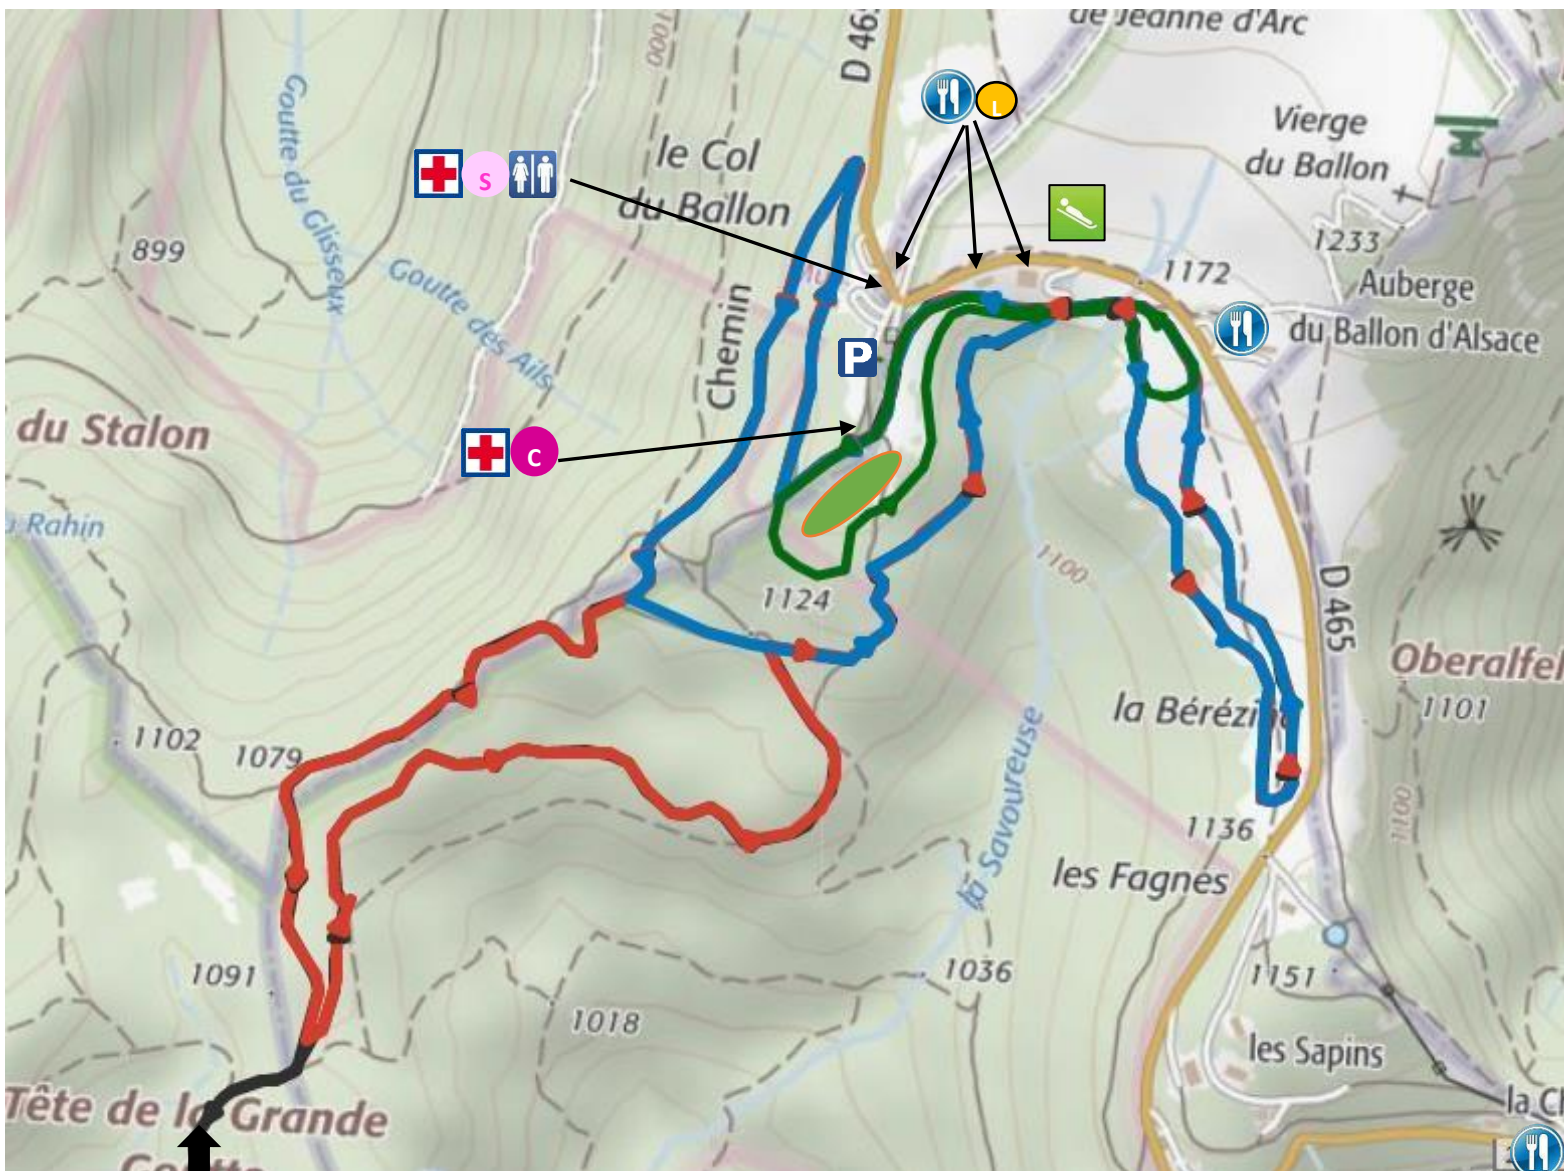

# PLAN DU DOMAINE NORDIQUE DU BALLON D'ALSACE

2022 / 2023

## PISTES:

Espace **LUDIQUÉ** : Zone d'initiation

Piste **LA SOURIS** : 1,750km et 21m D+

Piste **LA CORDON** 4.300km et 78m D+

Piste **LA LANTERNE** 6.500km et 124M D+

m D+  
Piste **LA POUDRE** liaison Ballon d'Alsace Planche des Belles Filles : 21km et 517m D+

**C** Caisse départ des pistes

**+** Poste de Secours

**L** Espace luge

**L** Location

**S** Salle Hors Sac

**R** Restaurant

**T** Toilettes

Piste **LA POUDRE** liaison Ballon d'Alsace Planche des Belles Filles