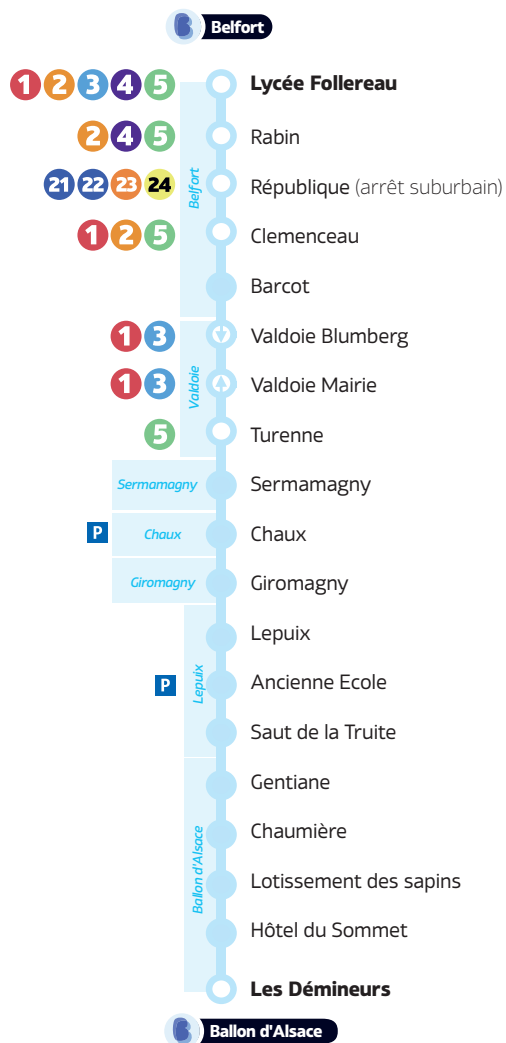

Belfort ↔ Ballon d'Alsace

TARIFS

Trajet aller/retour : 7 €

Achat de tickets grâce à l'application

C'est une application mobile disponible sur

permettant d'acheter un titre de transport sur plusieurs réseaux du Nord Franche-Comté

Comment ça marche ?

- 1 Téléchargez l'application Nord-Franche-Comté Mobilités
- 2 Inscrivez-vous
- 3 Sélectionnez le réseau Optymo
- 4 Choisissez le ticket Bus du Ballon
- 5 Payez
- 6 Validez dans le bus à la montée.