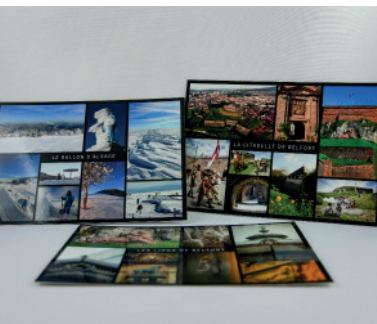

CATALOGUE DES PRODUITS DISPONIBLES

CONTACT

Eva DUVERNOY - Tel : 03 84 55 90 97
duvernoy.eva@belfort-tourisme.com

CARTES POSTALES DU TERRITOIRE DE BELFORT

Huit vues de Belfort (de jour, de nuit, Citadelle, le Lion de Bartholdi) et de son Territoire (en été, en hiver, Ballon d'Alsace hiver et été). Edition 2015.

4,00 € PRIX DE VENTE TTC

PORTE-CLÉ DU LION PELUCHE

Porte-clé peluche du Lion avec marquage « belfort » sur son tee shirt blanc.

5,00 € PRIX DE VENTE TTC

PORTE-CLÉ DU LION

Porte-clé vinyl résine epoxy au motif du Lion. Dimension 50mm x 55mm. Sous sachet plastique.

Magnet rectangulaire du Lion. Diamètre 54mm x 78 mm sous sachet plastique.

2,50 € PRIX DE VENTE TTC

MUGS CRÉATIFS DU LION

Céramique blanche, marquage circulaire en sublimation « Lion de Belfort ». 4 designs disponibles.

10,00 € PRIX DE VENTE TTC

MIROIR CRÉATIF DU LION

Diamètre 57mm, designs assortis « Lion de Belfort » (color sepia, noir&blanc). Miroir.

3,00 € PRIX DE VENTE TTC

STATUETTE DU LION

Statuette du Lion en résine, couleur grés rose. Dimension 110mm x 70mm.