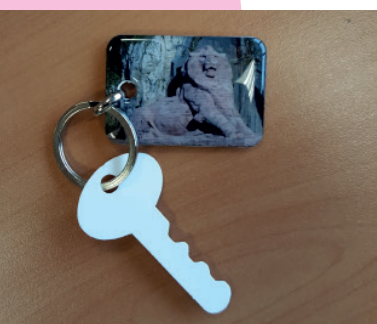

CATALOGUE DES PRODUITS DISPONIBLES

CONTACT

Eva DUVERNOY - Tel : 03 84 55 90 97
duvernoy.eva@belfort-tourisme.com

CARTES POSTALES DU TERRITOIRE DE BELFORT

Huit vues de Belfort (de jour, de nuit, Citadelle, le Lion de Bartholdi) et de son Territoire (en été, en hiver, Ballon d'Alsace hiver et été). Edition 2015.

4,00 € PRIX DE VENTE TTC

PORTE-CLÉ DU LION PELUCHE

Porte-clé peluche du Lion avec marquage « belfort » sur son tee shirt blanc.

5,00 € PRIX DE VENTE TTC

PORTE-CLÉ DU LION

Porte-clé vinyl résine epoxy au motif du Lion. Dimension 50mm x 55mm. Sous sachet plastique.